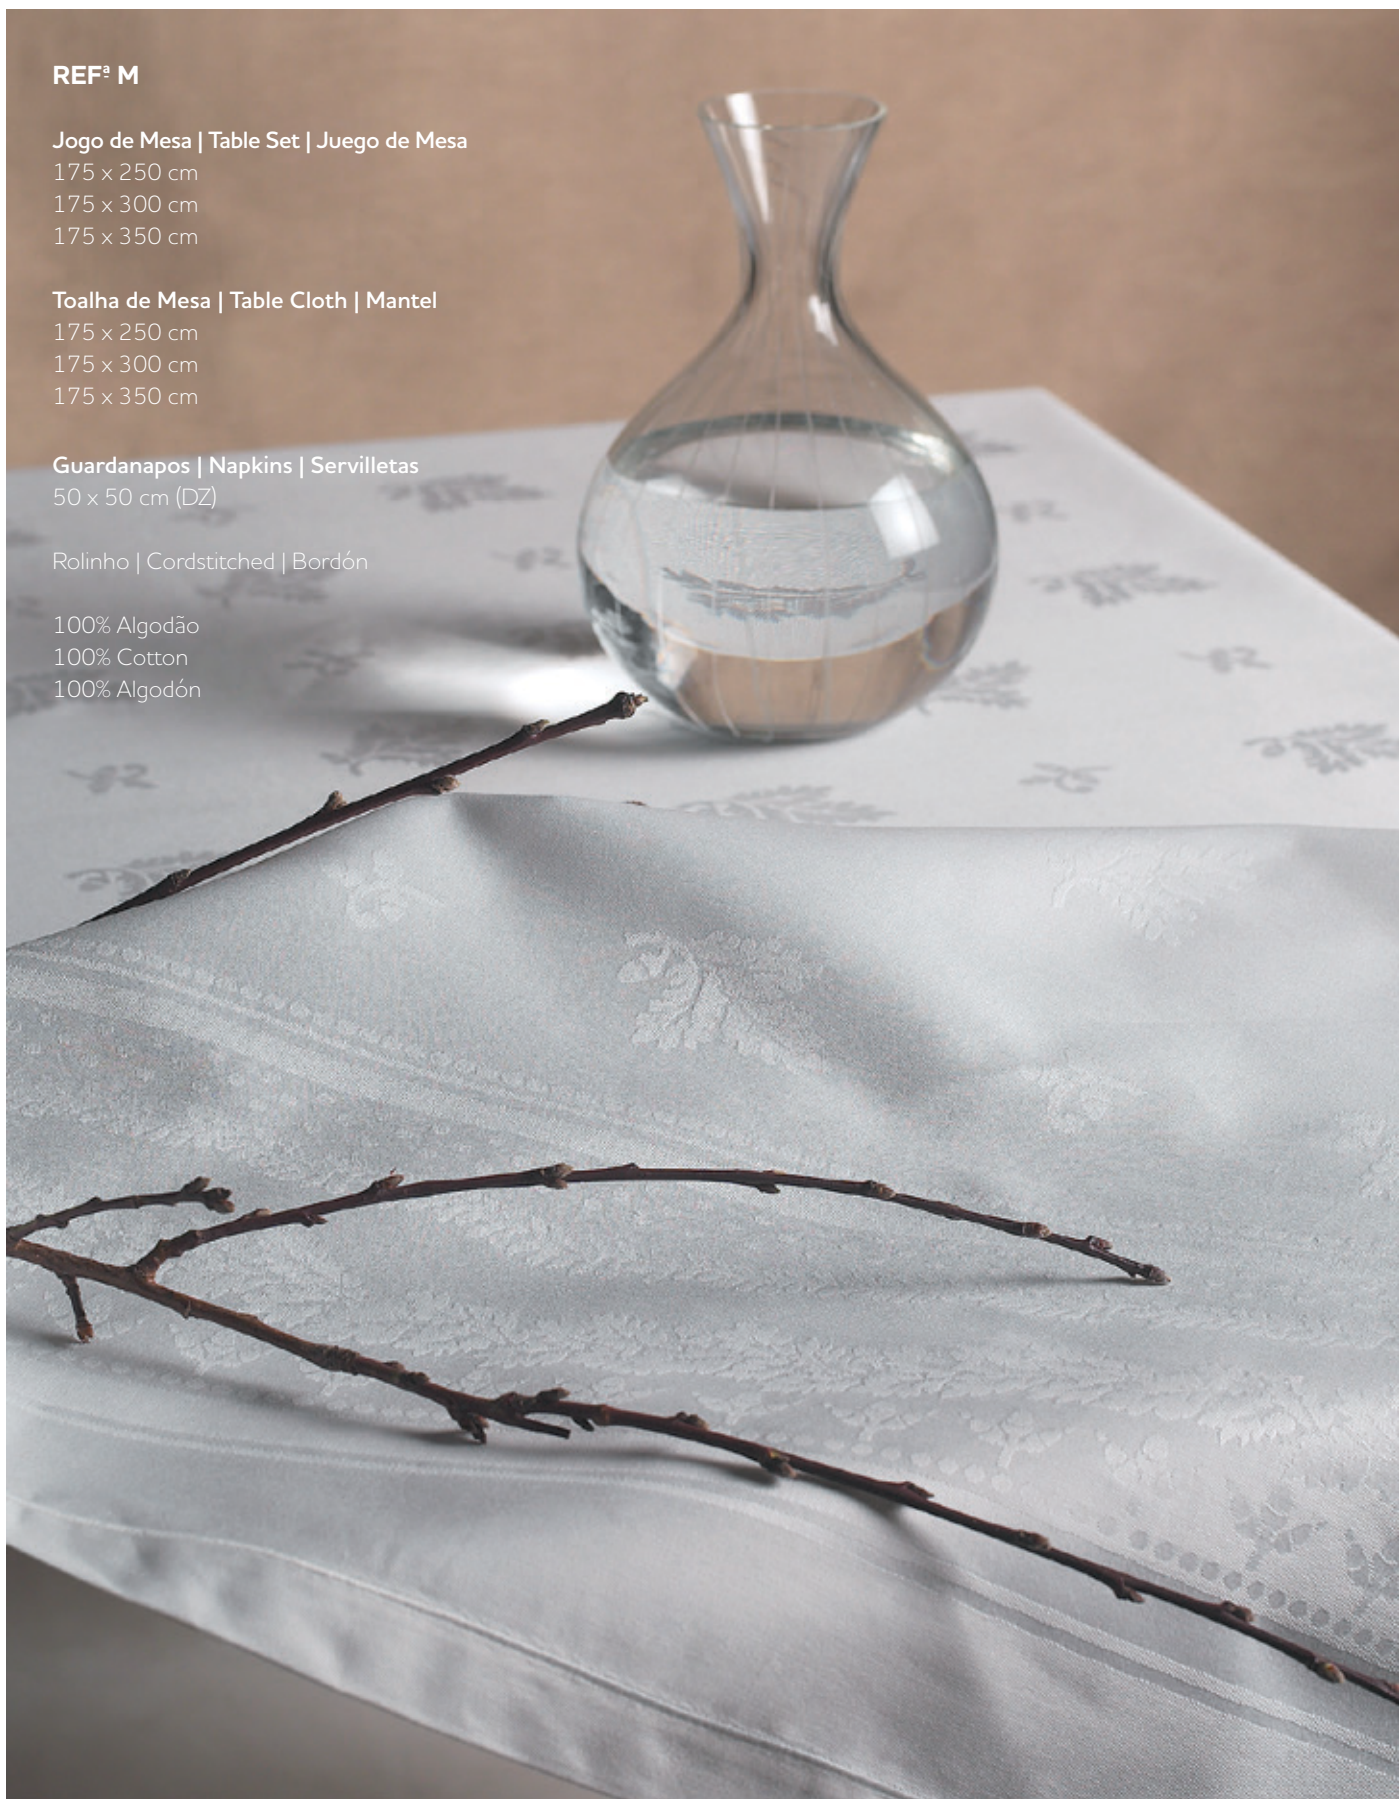

175 x 250 cm
175 x 300 cm
175 x 350 cm

Toalha de Mesa | Table Cloth | Mantel

175 x 250 cm
175 x 300 cm
175 x 350 cm

Guardanapos | Napkins | Servilletas

50 x 50 cm (DZ)

Rolinho | Cordstitched | Bordón

100% Algodão
100% Cotton
100% Algodón